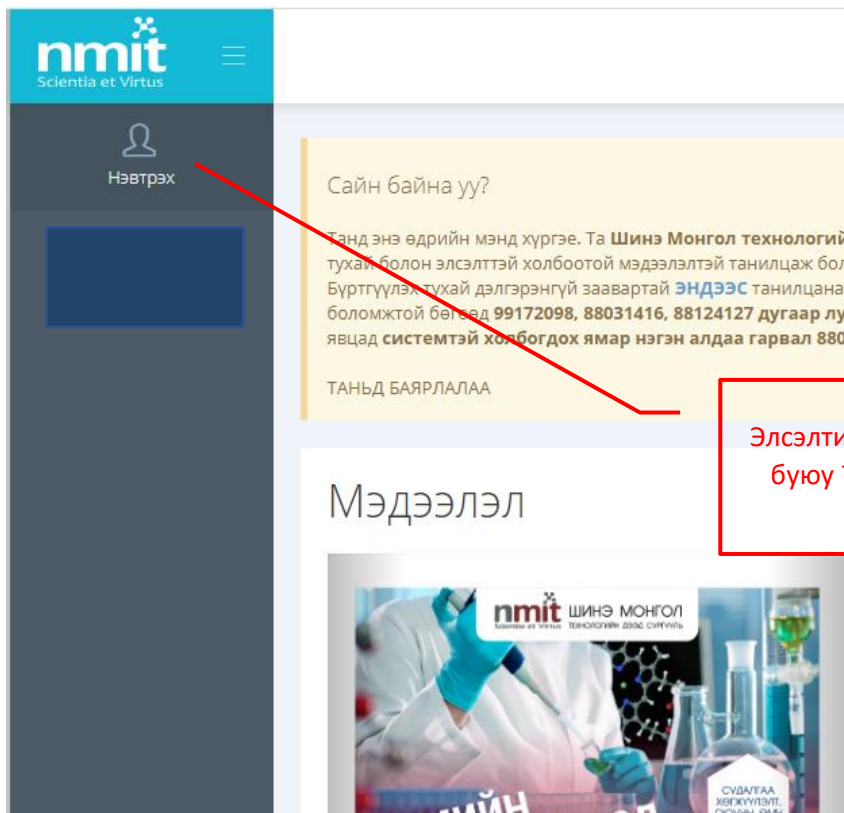

Бүртгүүлэх заавар:

Та ямар нэгэн интернэт хөтөч (google chrome, mozilla firefox) ашиглан <http://admission.nmit.edu.mn:8081/> линкрүү орно. Компьютер ашиглавал тохиромжтой, Гар утас ашиглаж байвал Desktop mode-р орохыг зөвлөж байна.

Алхам 1 :

Алхам 2 :

нmit
Scientia et Virtus

Бүртгэлийн системд
нэвтрэх

Элсэлтийн ерөнхий шалгалтын дүн зарлагдсаны дараа 2020 оны 07.02-с та бүртгэлээ баталгаажуулана уу. Та боловсролын үнэлгээний төвийн <http://eyesh.eec.mn/profile/login> системд нэвтрэхэд ашиглаж буй өөрийн нэвтрэх нэр, нууц үгээ бичнэ үү. Бүртгүүлэх заавартай ЭНДЭЭС танилцана уу.

Нэр

Нууц

Нэвтрэх

2020 © Department of Software and Spatial Informatics

Боловсролын Үнэлгээний Төвийн
сайтруу нэвтэрдэг бүртгэлийн
дугаар нууц үгээ ашиглаж нэвтэрнэ
үү !!!

Алхам 3 :

Мэргэжил болон дотуур байранд орох эсэхээ сонгоод **БАТАЛГААЖУУЛАХ**