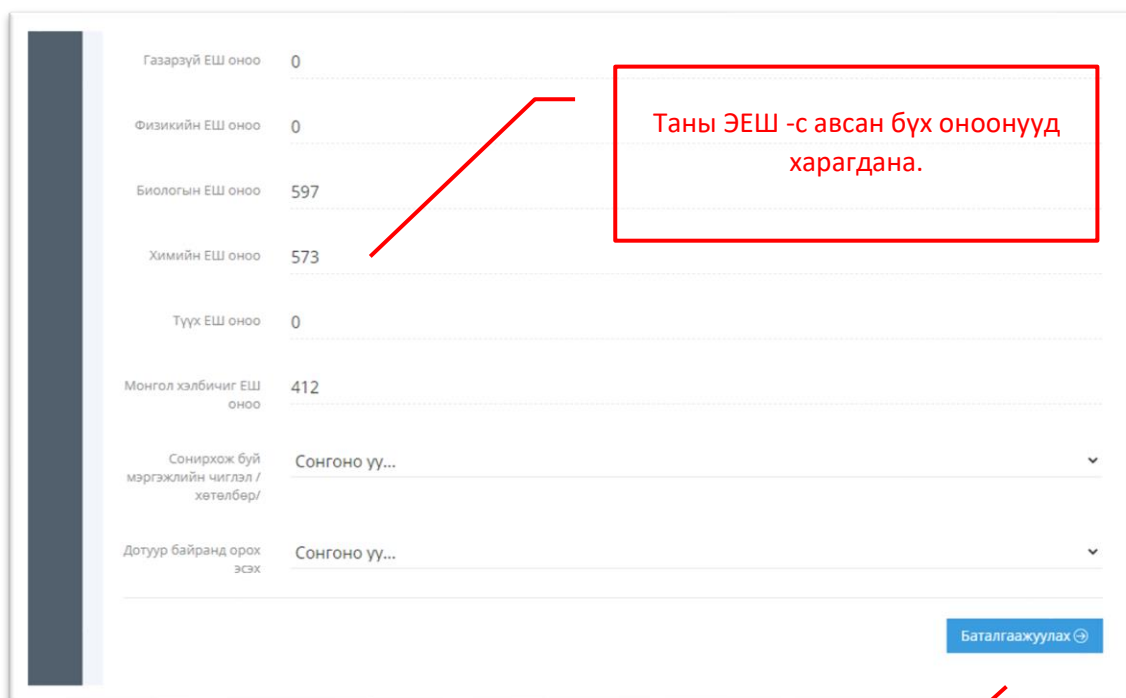

Алхам 1 :

Алхам 2 :

нmit
Scientia et Virtus

Бүртгэлийн системд
нэвтрэх

Элсэлтийн ерөнхий шалгалтын дүн зарлагдсаны дараа 2020 оны 07.02-с та бүртгэлээ баталгаажуулана уу. Та боловсролын үнэлгээний төвийн <http://eyesh.eec.mn/profile/login> системд нэвтрэхэд ашиглаж буй өөрийн нэвтрэх нэр, нууц үгээ бичнэ үү. Бүртгүүлэх заавартай ЭНДЭЭС танилцана уу.

Нэр

Нууц

Нэвтрэх

2020 © Department of Software and Spatial Informatics

Боловсролын Үнэлгээний Төвийн
сайтруу нэвтэрдэг бүртгэлийн
дугаар нууц үгээ ашиглаж нэвтэрнэ
үү !!!

Алхам 3 :

Мэргэжил болон дотуур байранд орох эсэхээ сонгоод **БАТАЛГААЖУУЛАХ**

Алхам 4 :

ОЛИМПИАДАД ОРОЛЦОЖ БАЙСАН ЭСЭХ

Анхааруулга
Олимпиадын мэдээллийг зөвхөн нэг л удаа оруулах учраас сайн хянаж оруулахыг хүсье.

Шинээр нэмэх +

records Search:

Бүсчлэл	Хичээлийн нэр	Оролцсон он	Эзэлсэн байр	Засах	Устгах
No data available in table					